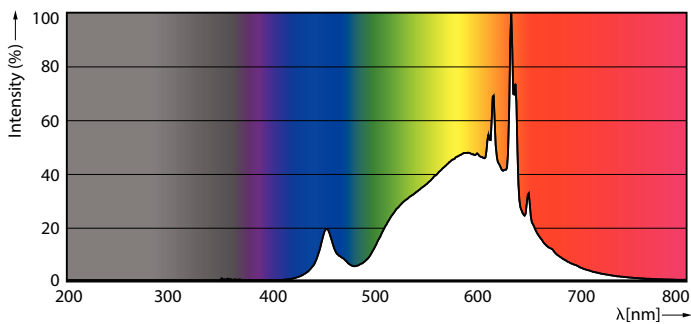

MASTER UltraEfficient LED-kerter og kroner

Lysstyringssystemer og dæmpning

Dæmpbar	Nej

Mekanik og armaturhus

Pære finish	Klar
Lyskildeform	B35 [B 35 mm]

Godkendelse og anvendelsesområde

Energieffektivitetsklasse	A
Energiforbrug kWh/1000 t.	3 kWh
EPREL-registreringsnummer	1370032
EyeComfort	Ja

Produktdata

Ordreproduktnavn	MAS LEDCandleND2.3-40W E14 830B35 CLG UE

Det fulde produktnavn	MAS LEDCandleND2.3-40W E14 830B35 CLG UE
Full EOC	871951443595700
Beskrivelse af lokal kode	2057816724
Ordrekode	43595700
Materialenr. (12NC)	929003480802
Lokal ordrekode	2057816724
SAP-tæller – antal pr. pakke	1
EAN/UPC – Produkt/Æske	8719514435957
Tæller – antal pakker pr. kasse (udvendig emballage)	10
EAN/UPC – kasse	8719514435964

Målskitse

Product	D	C
MAS LEDCandleND2.3-40W E14 830B35 CLG UE	35 mm	125 mm

Fotometriske data

Spectral Power Distribution Colour - MAS LEDCandleND2.3-40W E14 830B35 CLG UE