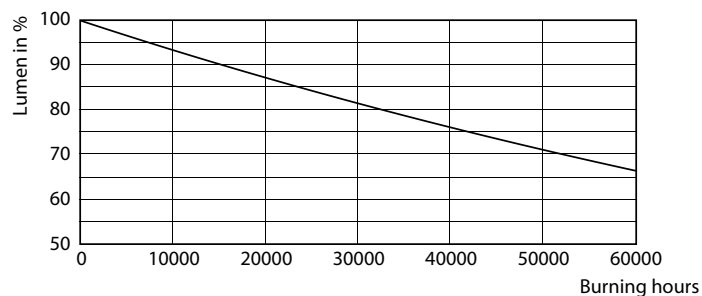

Lumen Maintenance Diagram - MAS LEDCandleND2.3-40W E14 830B35 CLG UE